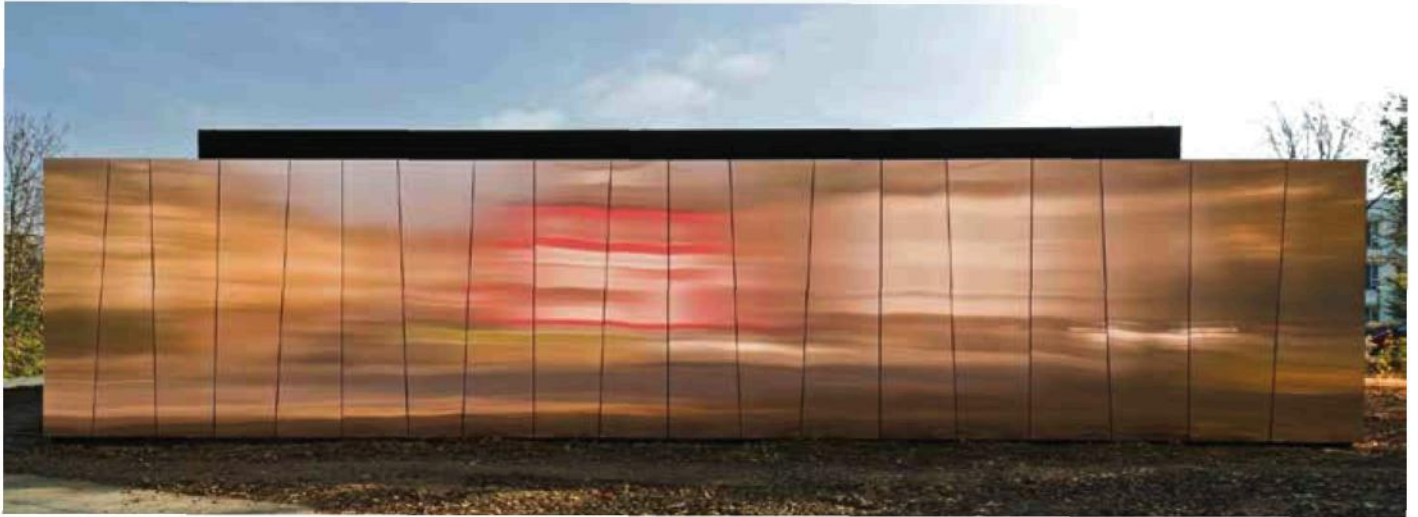

# COPPER FORUM<sup>35</sup>

ARCHITECTURE

COPPER ARCHITECTURE FORUM

35

DEUTSCH

**RADIO-LOG Strahlentherapie, Hof, Deutschland**

*Hiendl\_Schineis Architekten*

Die einfachen kubischen Formen distanzieren sich von traditionellen Kupferverkleidungen durch ihre makellosen Oberflächen; diese reflektieren zunächst, verändern sich dann aber mit der Zeit.

RADIO-LOG STRAHLENTHERAPIE, HOF, DEUTSCHLAND

DOLOMITENBLICK, SEXTEN, ITALIEN

**Dolomitenblick, Sexten, Italien**

*Plasma Studio*

Kupfer und Holz bestimmen dieses Apartmentgebäude in den Dolomiten, das sich aus der natürlichen Topografie erhebt und traditionelle Dachformen widerspiegelt. *(Vorgestellt auf Seite 10 dieser Ausgabe)*